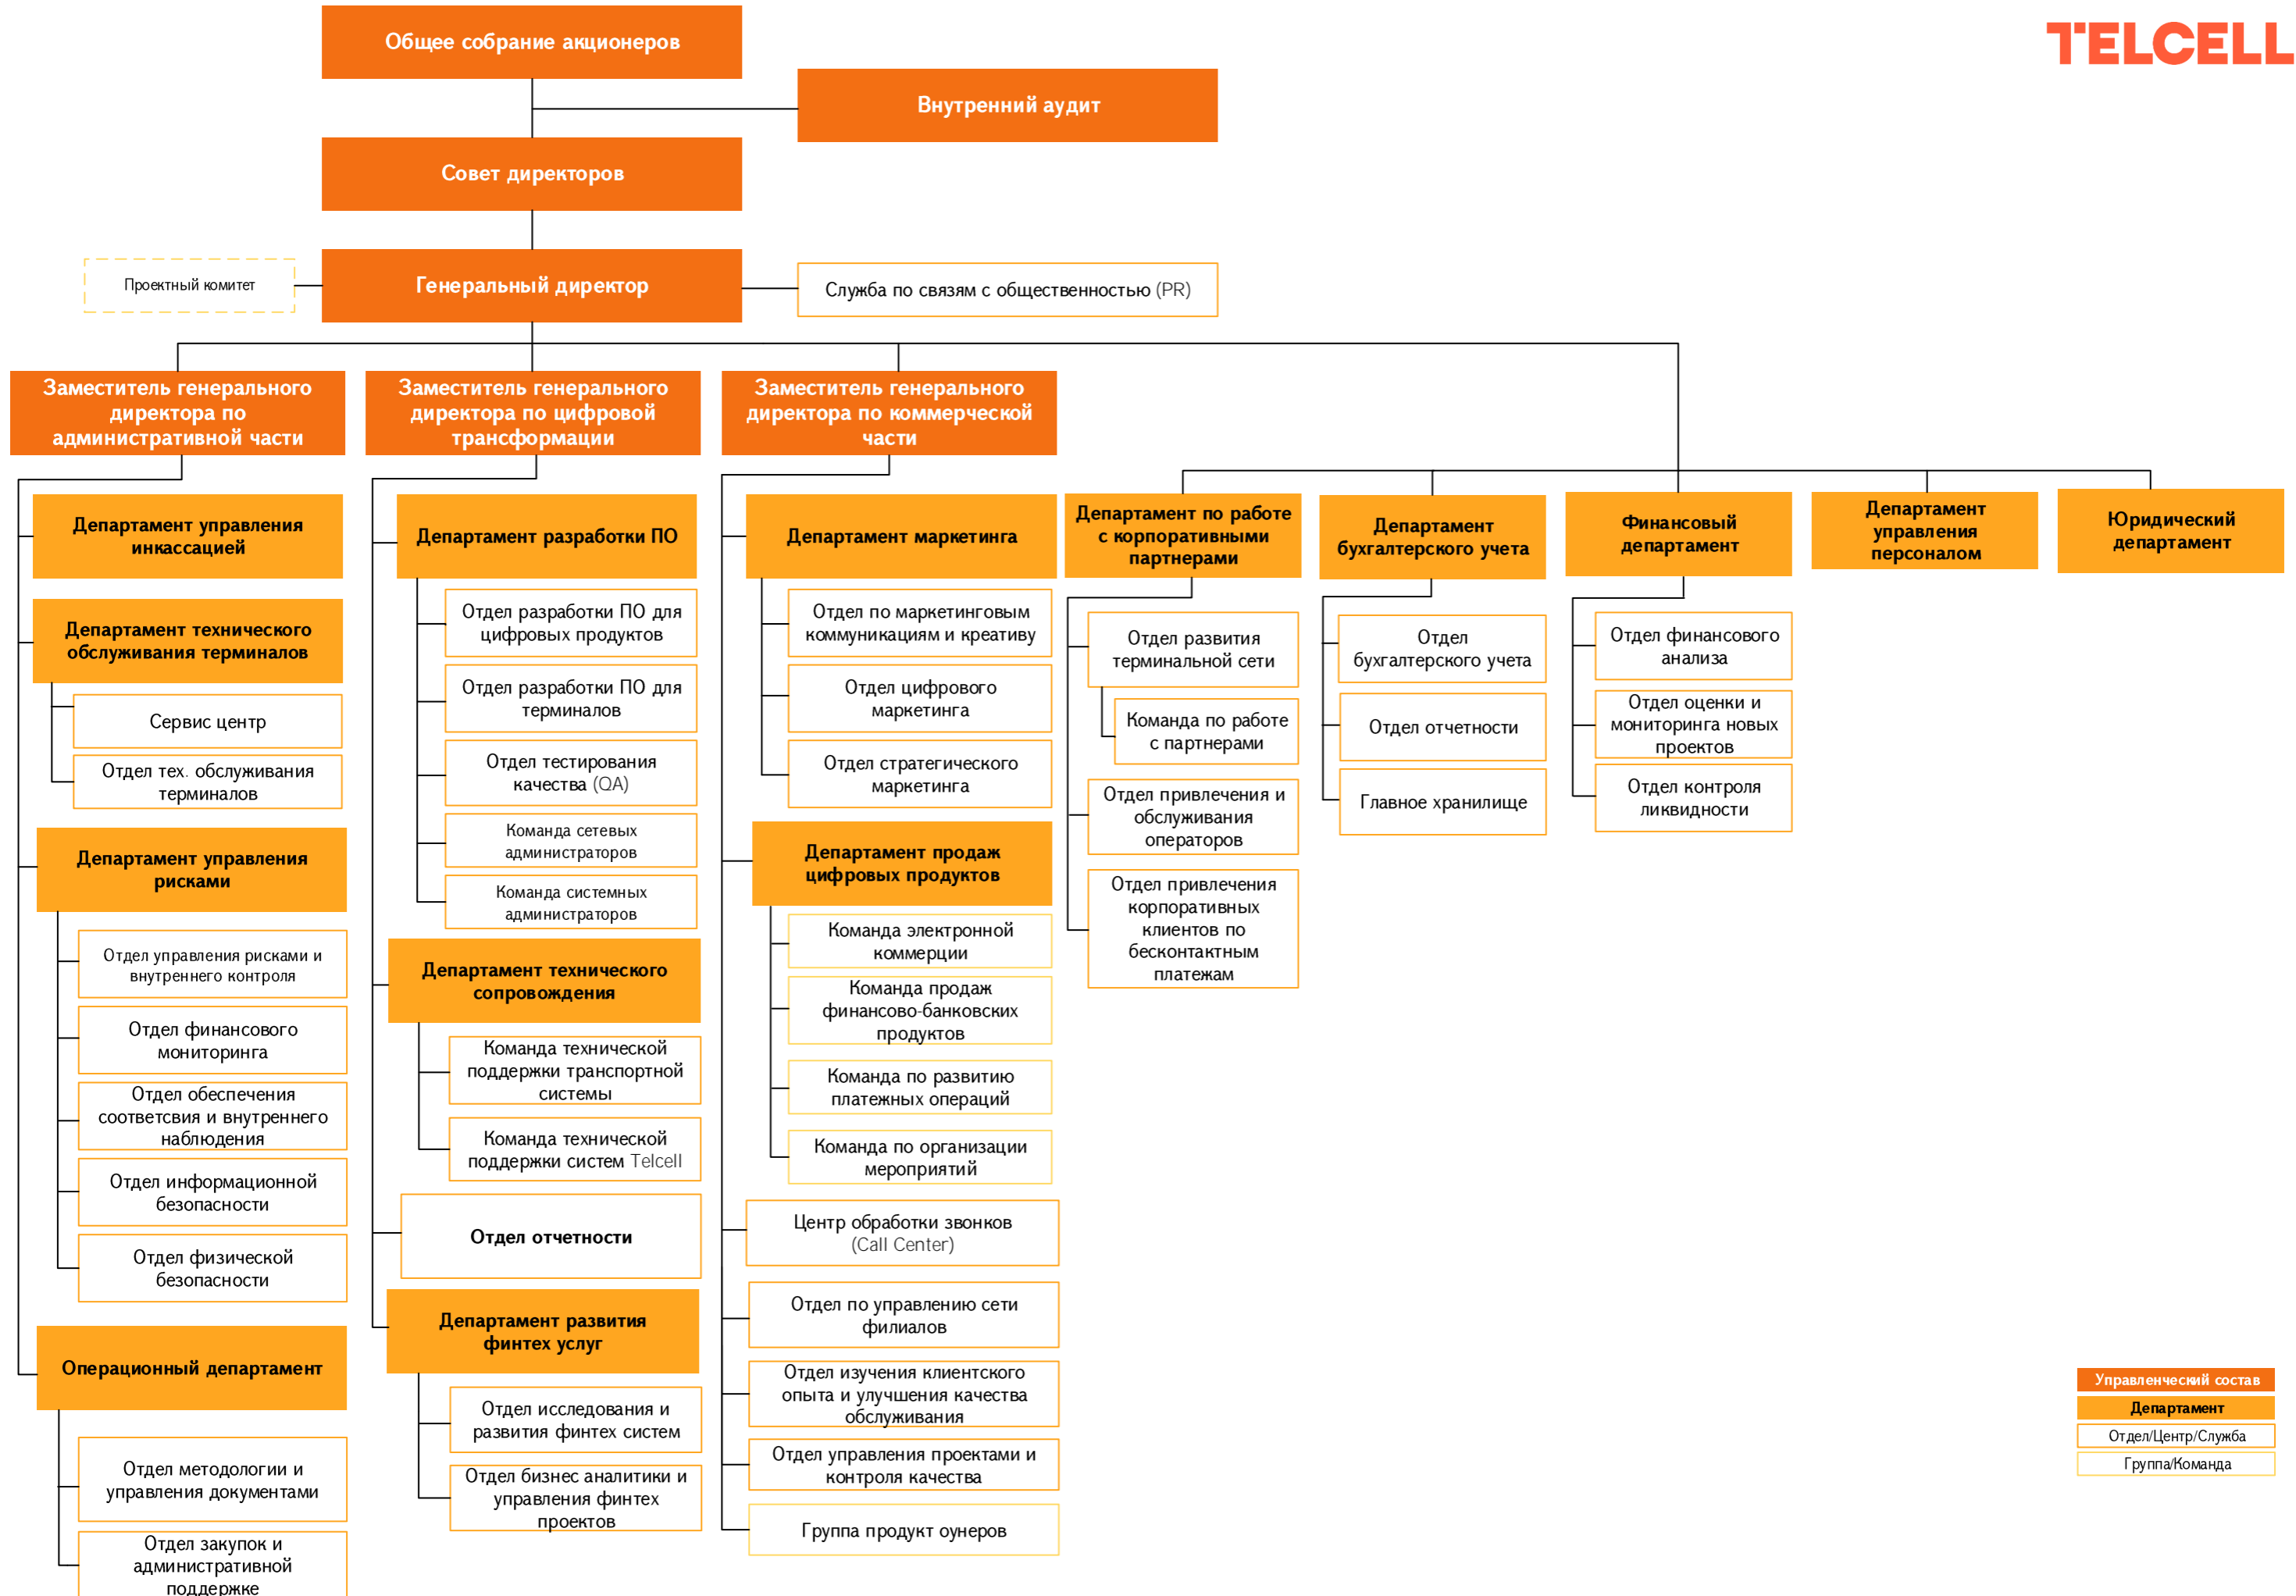

Ղեկավար անձնակազմ
 Դեկարտամենտ
 Բաժին/Կենտրոն/Ծառայություն
 Խումբ/Թիմ

Организационная структура ЗАО «ТЕЛ-СЕЛЛ»

Управленческий состав

- Департамент
- Отдел/Центр/Служба
- Группа/Команда